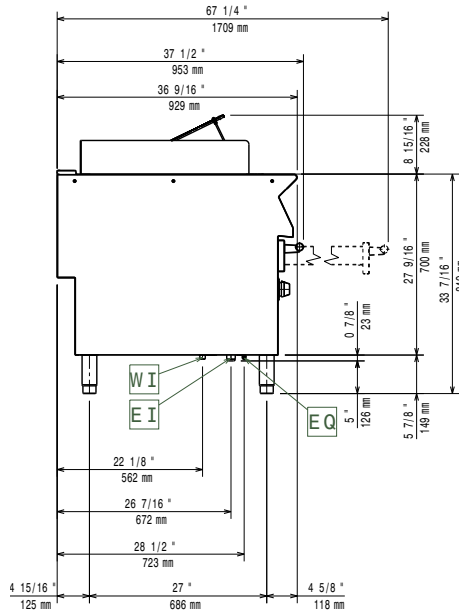

Sivulta

EI = Sähköliitäntä
EQ = Ekvipotentiali ruuvi