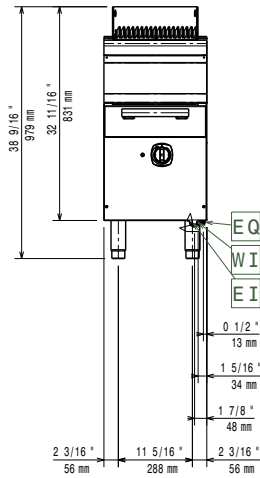

Edestä

EI = Sähköliitäntä
EQ = Ekvipotentiali ruuvi

Päältä

Sähkö

Jännite:

380-400 V/3N ph/50/60 Hz

391270 (E9GREDGCFU)

Kokonaisteho:

7.5 kW

Avaintieto

Ulkomitat, leveys:

400 mm

Ulkomitat, syvyys:

930 mm

Ulkomitat, korkeus:

850 mm

Nettopaino:

60 kg

Sertifiointi ryhmä

N9GE