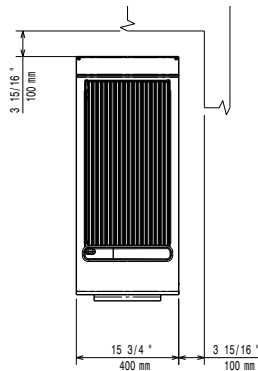

Sarjan laitteet ovat 930 mm syviä ja leveysvaihtoehtoina on 400 mm, 800 mm tai 1200 mm. Sarjassa on paljon energiatehokkuuteen ja ympäristöstävällisyyteen liittyviä ratkaisuja ja kaikki laitteet ovat valmistettu laadukkaasta ruostumattomasta teräksestä.

Edestä

Sivulta

EI = Sähköliitäntä
 EQ = Ekvipotentiali ruuvi

Päältä

Sähkö
Jännite:

380-400 V/3N ph/50/60 Hz

391270 (E9GREDGCFU)

Kokonaisteho:

7.5 kW

Avaintieto
Ulkomitat, leveys:

400 mm

Ulkomitat, syvyys:

930 mm

Ulkomitat, korkeus:

850 mm

Nettopaino: